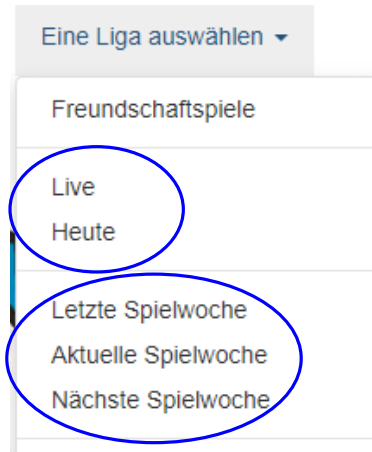

# Vorstellung neues Ergebnisportal des BSKV

Einstellungen

Mein Klub Favoriten

Klubnummer:  
eingeben z.B. 10082-001

oder Klubname:  
eingeben z.B. TSV Betzigau

Farblich hervorheben

OK

Unter Einstellungen kann man seinen Klub mit „Mein Klub“ über die Klubnummer oder den Namen auswählen und diesen z.B. farblich markieren lassen.

Es ist auch möglich, einen direkten Link zu einem Klub zu setzen:  
z.B.: <https://bskv.sportwinner.de/?klub=10082-001> = Klubnummer

Einstellungen

Mein Klub Favoriten

BSKV

Ligen
★ Männer - Bayernliga Nord
★ Männer - Bayernliga Süd
★ Männer - Landesliga Mitte
★ Männer - Landesliga Nord

OK

Unter meine Einstellungen kann unter „Favoriten“ eine eigene Vorauswahl anlegen, welche Ligen und Klassen aus Ganz Bayern man als Nutzer in seiner Startansicht haben möchte.

# Vorstellung neues Ergebnisportal des BSKV

Über die Button „LIVE“ kann man sich alle Spiele, die innerhalb des BSKV, Bezirk (außer Mfr), Kreis oder eines Klubs aktuell laufen, anzeigen lassen

Über den Button „HEUTE“ kann man sich alle Spiele, die innerhalb des BSKV, Bezirk (außer Mfr), Kreis oder eines Klubs eben an diesem Tag gespielt werden, anzeigen lassen